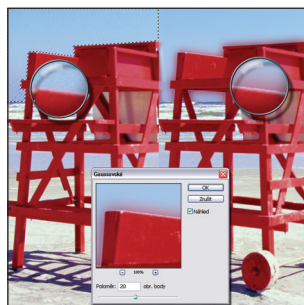

Obsah

- 46 Přizpůsobení reliéfu
- 47 Nevýrazná rytina
- 48 Filtr Reliéf
- 49 Filtr Reliéf: úhel
- 50 Vytvoření obrysů
- 51 Zostření ve výběru obrysů
- 52 Plugin Nik Sharpener Pro
- 53 Plugin Nik Sharpener Pro
- 54 Plugin Focus Magic
- 55 Zostření v modulu Raw

56 Rozostření

- 57 Filtr Rozostřit
- 58 Filtr Rozostřit více
- 59 Gaussovské rozostření
- 60 Gaussovské rozostření: poloměr
- 61 Gaussovské rozostření: hranice výběru
- 62 Rozostření na okrajích výběru
- 63 Ochranná maska na okrajích
- 64 Rozostření plochy
- 65 Průměrování
- 66 Nástroj rozostření
- 67 Hodnoty filtru a síla výběru