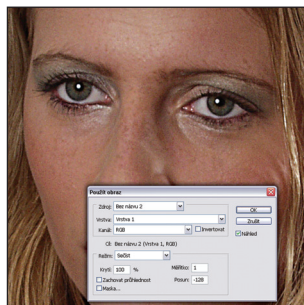

Obsah

8 Úvod

10 Zostřovací filtry

- 10 Filtr Zostřit
- 11 Filtr Zostřit více
- 12 Filtr Zostřit obrysy
- 13 Srovnání metod zostření
- 14 Filtr Doostřit
- 15 Filtr Doostřit: Míra
- 16 Filtr Doostřit: Poloměr
- 17 Filtr Doostřit: Práh
- 18 Kombinace parametrů
- 19 Kombinace parametrů
- 20 Kombinace parametrů
- 21 Nežádoucí zesílení kazů
- 22 Nežádoucí útvary na obrysech
- 23 Doostření výpočtem
- 24 Doostření výpočtem
- 25 Doostření výpočtem
- 26 Zostření s útvary na okrajích
- 27 Zlepšení výsledku funkcí Zeslabit
- 28 Nástroj zostření
- 29 Chytré zostření
- 30 Chytré zostření
- 31 Chytré zostření: pohyb
- 32 Chytré zostření: pohyb
- 33 Chytré zostření: zeslabení
- 34 Chytré zostření: srovnání
- 35 Chytré zostření: zvětšení výřezu

36 Zostřit delším postupem

- 36 Režim barev Lab
- 37 Zostření kanálu L – světlost
- 38 Režim barev Lab – barevné lemy
- 39 Zostření kanálů barev
- 40 Zduplikování vrstev
- 41 Filtr Maximum
- 42 Filtr Maximum: hodnoty poloměru
- 43 Filtr Maximum: změna režimu
- 44 Silně rozmazaná poznávací značka
- 45 Režim prolnutí Překřýt