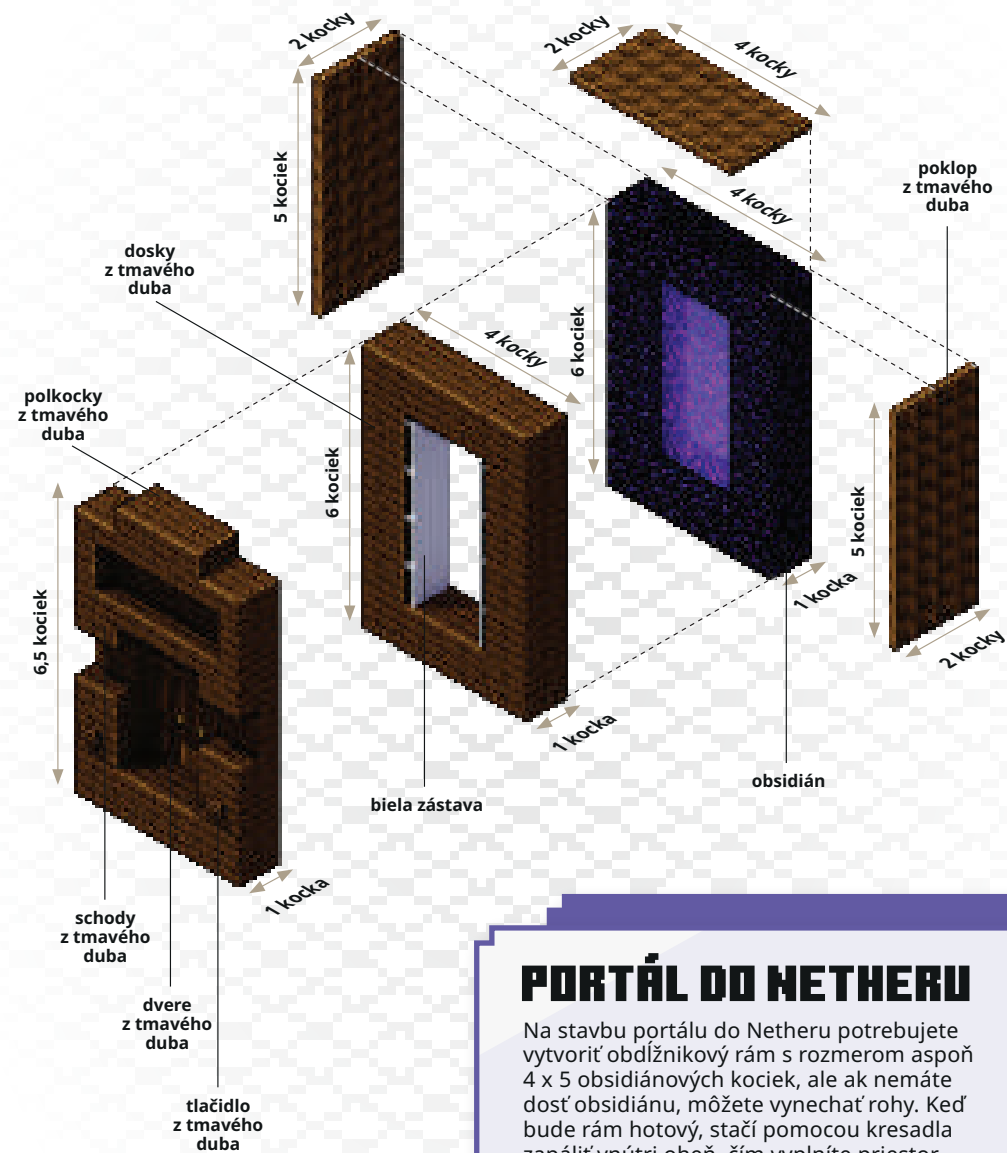

ŠATNÍKOVÝ PORTÁL

V tomto šatníku je toho viac, ako sa na prvý pohľad zdá. Otvorte obrovské dvere, prešmyknite sa cez visiace zástavy... a ocitnete sa v Netheri! Táto skriňa dodáva portálu do Netheru nádych tajomstva a mágie, ale zároveň ho aj dobre ukrýva.

NÁROČNOSŤ:

⌚ 15 minút

PORTÁL DO NETHERU

Na stavbu portálu do Netheru potrebujete vytvoriť obdĺžnikový rám s rozmerom aspoň 4 x 5 obsidiánových kociek, ale ak nemáte dosť obsidiánu, môžete vynechať rohy. Keď bude rám hotový, stačí pomocou kresadla zapáliť vnútri oheň, čím vyplníte priestor kockami portálu.