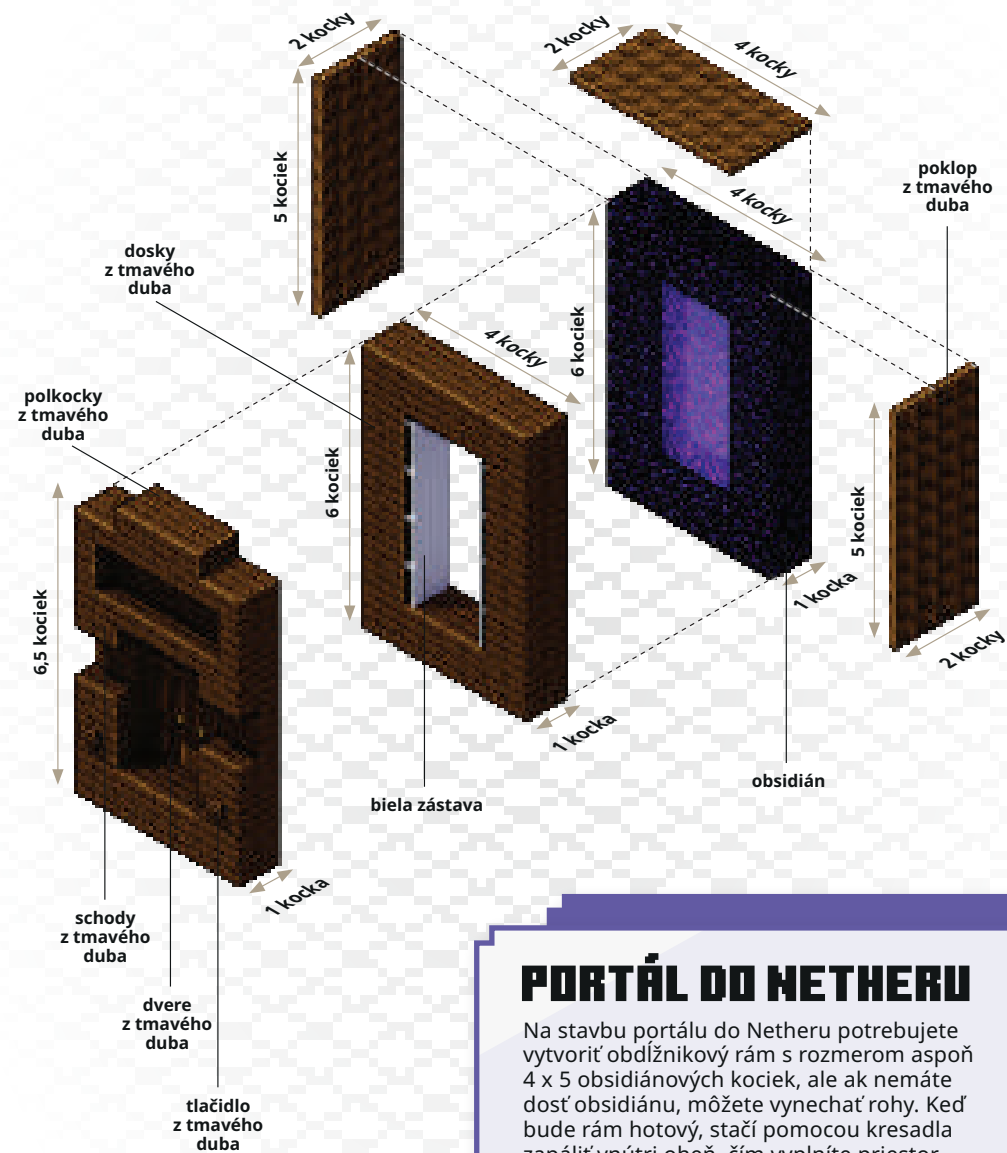

ŠATNÍKOVÝ PORTÁL

V tomto šatníku je toho viac, ako sa na prvý pohľad zdá. Otvorte obrovské dvere, prešmyknite sa cez visiace zástavy... a ocitnete sa v Netheri! Táto skriňa dodáva portálu do Netheru nádych tajomstva a mágie, ale zároveň ho aj dobre ukrýva.

NÁROČNOSŤ:

🕒 15 minút

PORTÁL DO NETHERU

Na stavbu portálu do Netheru potrebujete vytvoriť obdĺžnikový rám s rozmerom aspoň 4 x 5 obsidiánových kociek, ale ak nemáte dosť obsidiánu, môžete vynechať rohy. Keď bude rám hotový, stačí pomocou kresadla zapáliť vnútri oheň, čím vyplníte priestor kockami portálu.