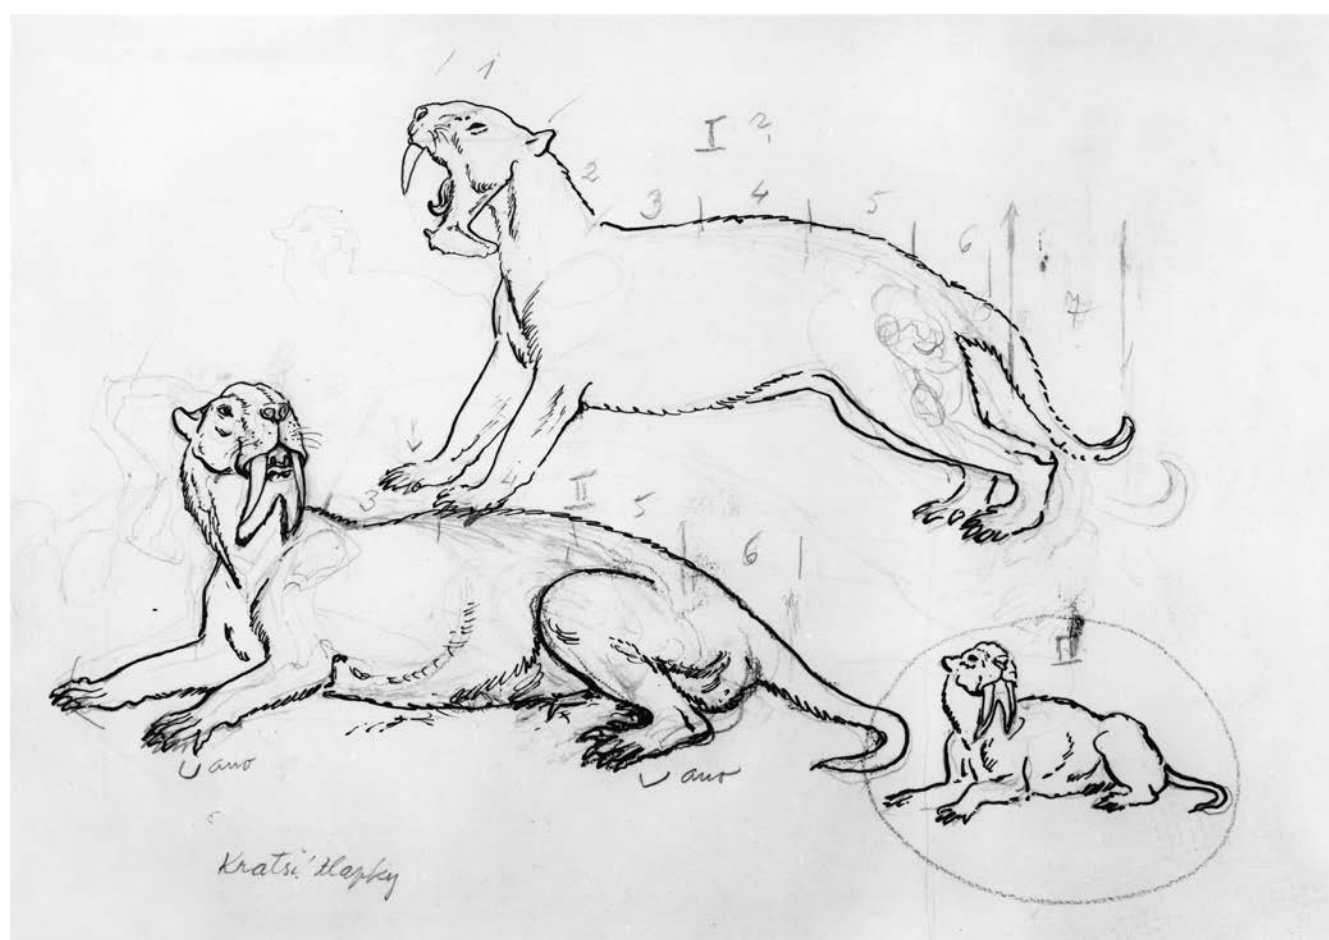

*Thylacosmilus* - studie. 1970.  
Tužka, papír, rozměry neznámé, soukromá sbírka.

*Thylacosmilus* - studie II. 1980.  
Tuš, tužka, papír, 22 × 31 cm, soukromá sbírka.

*Thylacosmilus atrox*. 1980. [*Thylacosmilus atrox* - 1023]  
Olej, plátno, 120 × 100 cm, Safari Park Dvůr Králové.  
Expozice „Vývoj života na Zemi“ ve Východočeské zoologické zahradě.