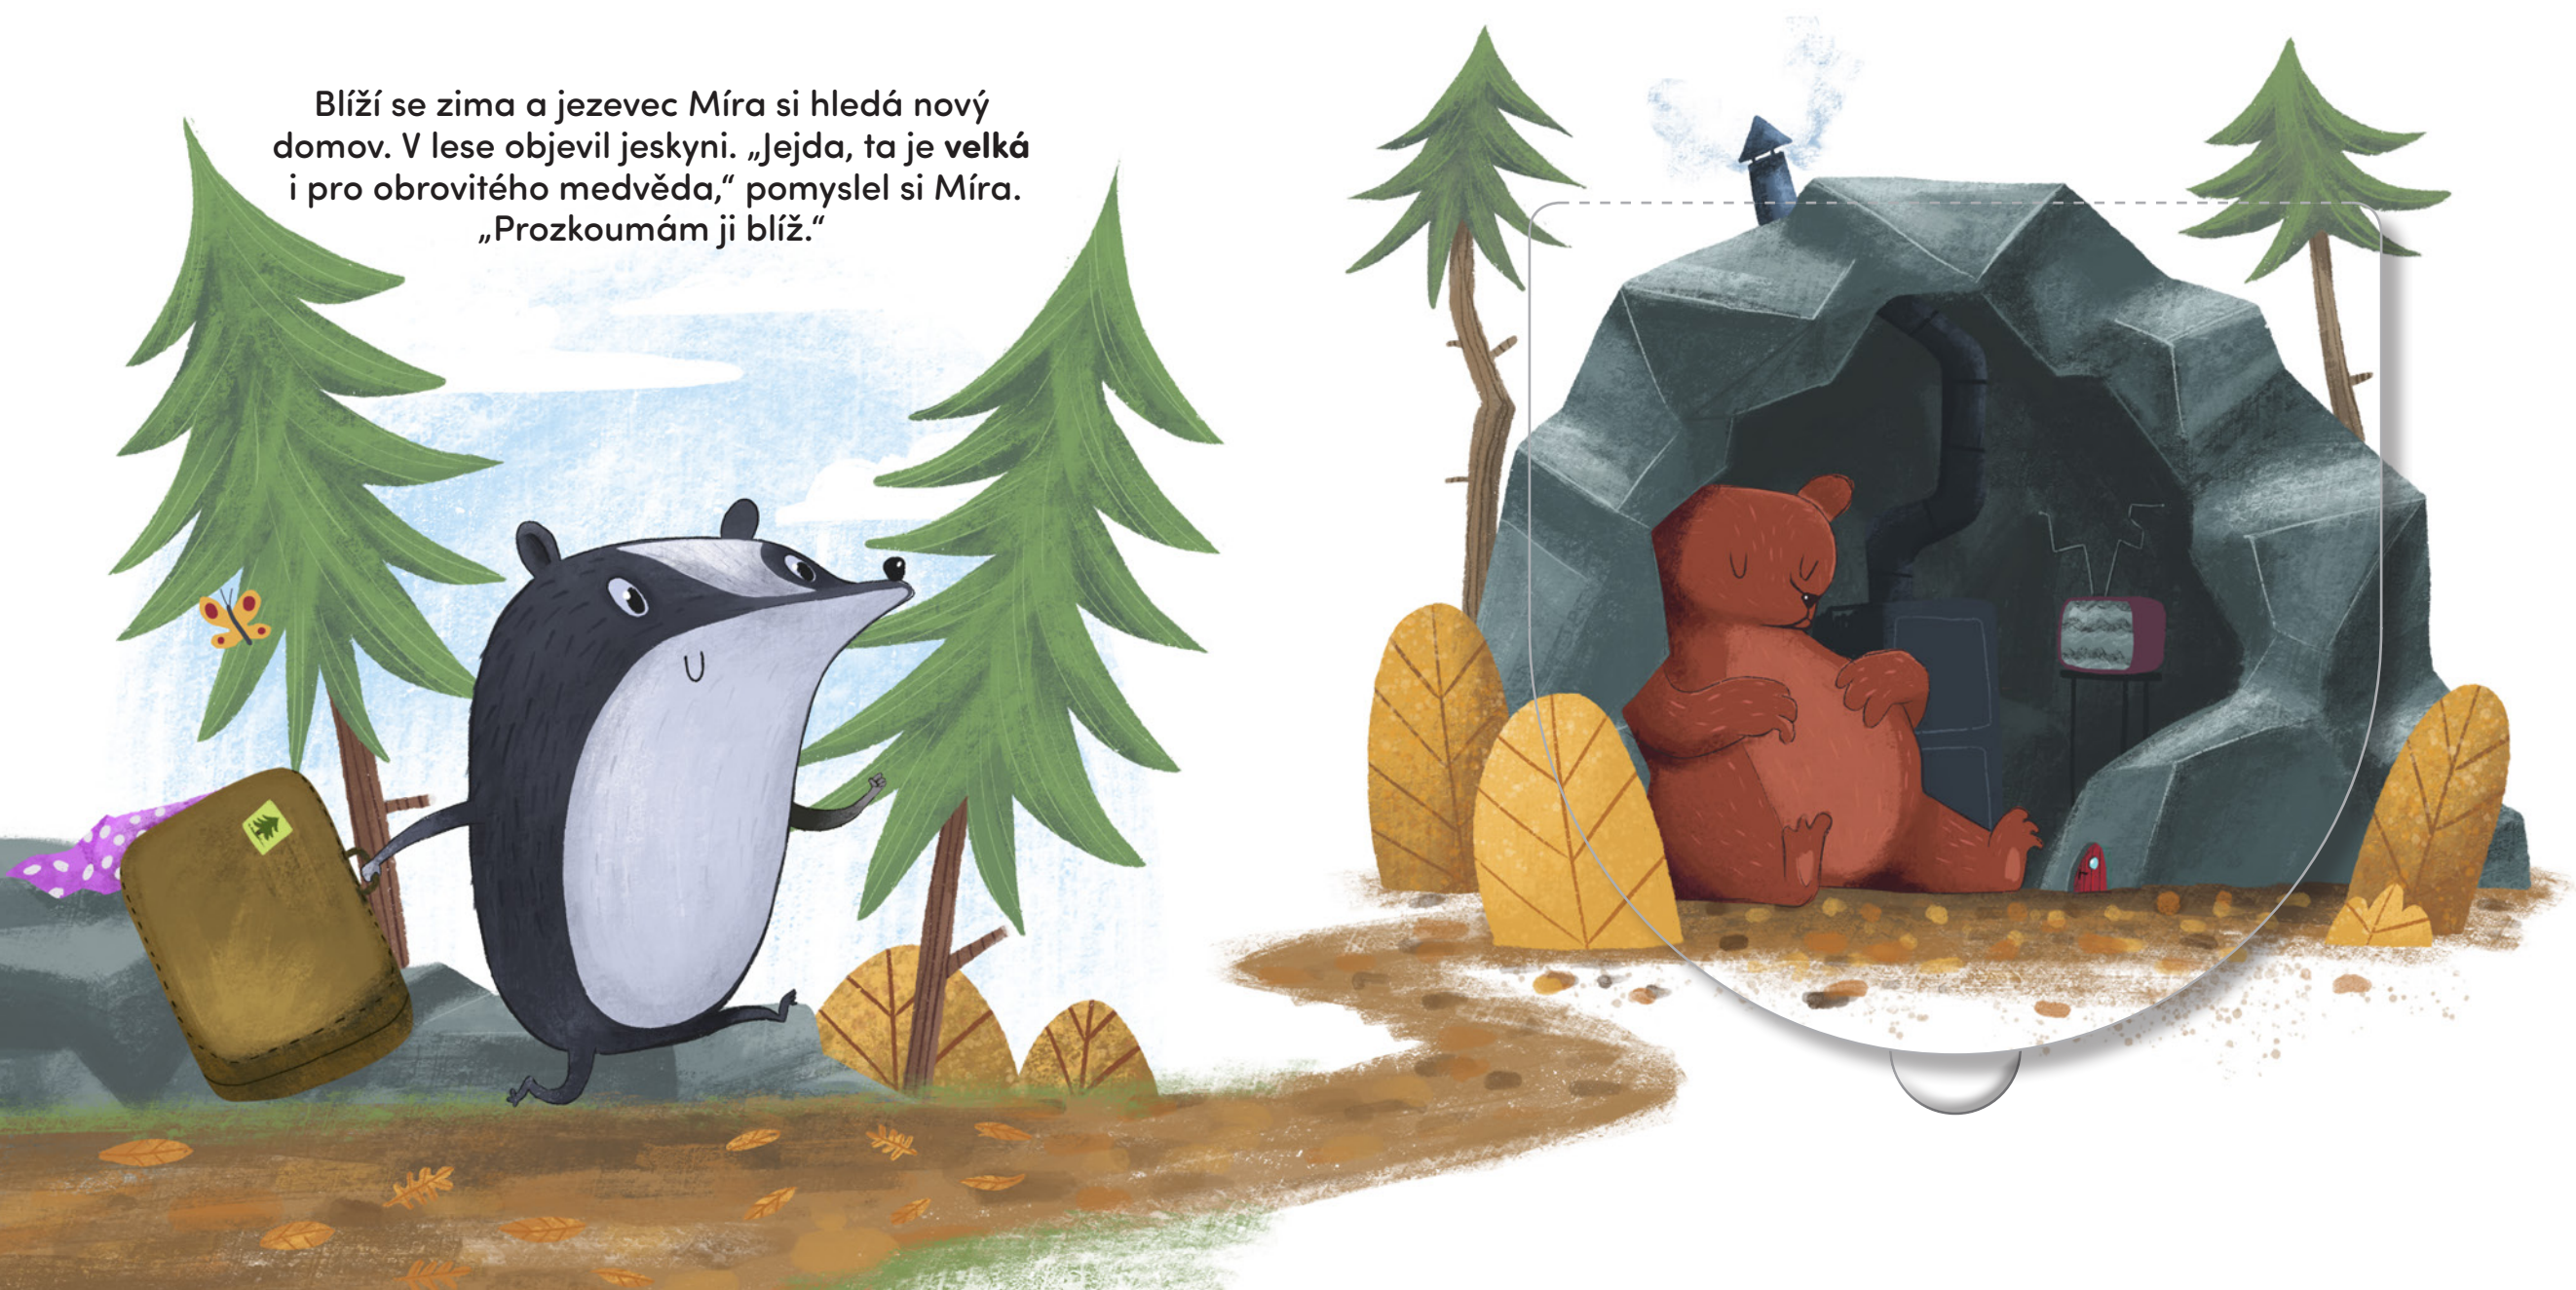

Blíží se zima a jezevec Míra si hledá nový domov. V lese objevil jeskyni. „Jejda, ta je velká i pro obrovitého medvěda,“ pomyslel si Míra. „Prozkoumám ji blíž.“

Medvěd mrkl na myšku.
Její pečlivě schovaná
skulinka ve skále byla
Mírovi zase moc malá.