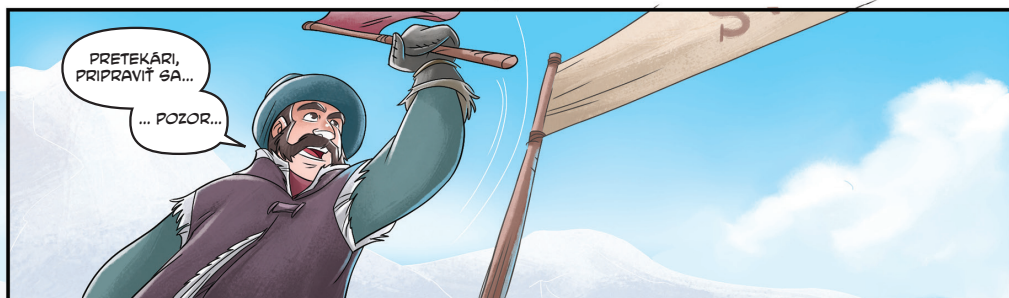

NIEKTO VYZERÁ SKLAMANE PRI POHLEDE NA YANOVE SANE.

SNORRI SI MUŠÍ ZVYKAŤ NA SKLAMANIA.

PRETEKÁRI, PRIPRAVIŤ SA...

... POZOR...

NAFŮKANEC...

TEN MOST NIE JE DOŠŤ ŠIROKÝ PRE DVOJE SANE!

JEDEN Z NÁS BUDE MUSIEŤ SPOMALIŤ.

ON NEBRZDÍ...

TAK MUSÍME MY!

ŠTART!

POHODA...

... DOBEHNEME HO V ĎALŠEJ ZÁKRUTE.