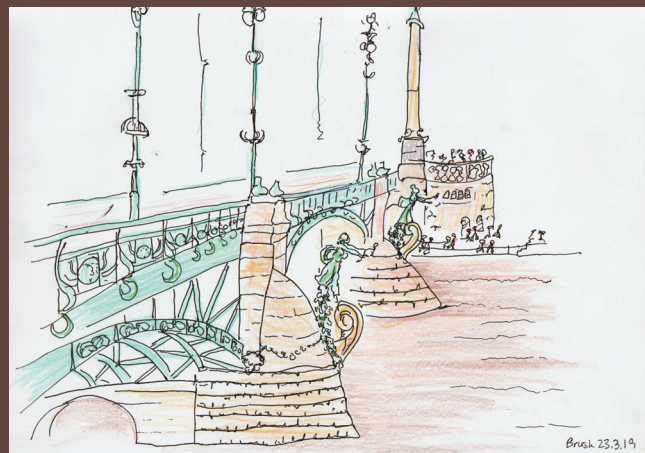

Prague Castle & Vltava river

Pražský hrad a řeka Vltava

Paul Riley

Charles Bridge

Karlův most

Ian Macbeth

Vltava river
řeka Vltava
Maria Ginzburg

*Wenceslas Square rooftops
střechy Václavského náměstí*
Markéta Brecherová

*Čech Bridge
Čechův most*
Stephanie Brush

Palacký Bridge
Alua Abdramanova

Palackého most

Vltava riverbank
Pari Keshtkar

břeh Vltavy

Vltava river
Aña Tyulpanova

řeka Vltava