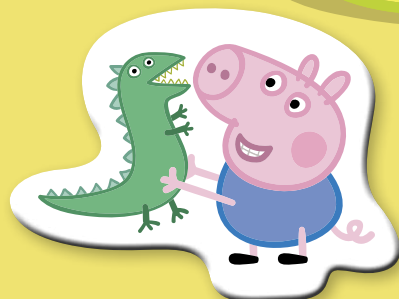

Dnes prišli Peppu navštíviť kamarátky ovečka Zuzka, sloník Emily a mačička Katka. Všetky sa najradšej hrajú so svojimi obľúbenými plyšiakmi.

Kto sa hrá s dinosaurom?

Ktorú hračku má Peppa najradšej?

Kto miluje plyšového tigra?

Oblúbeným zvieratkom sloníka Emily je plyšová myška.