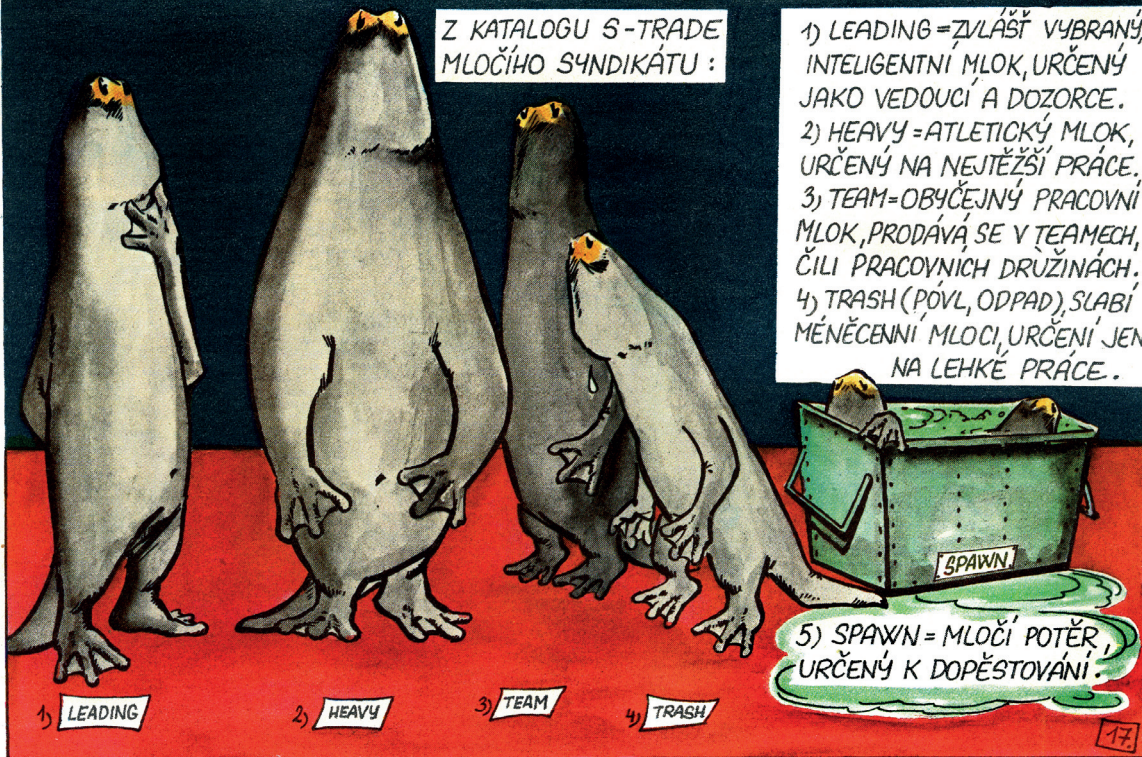

VÁLKA S MLOKY

III.

VLNĚ PODLE ROMÁNU KARLA ČAPKA NAPSAL A NAKRESLIL JAN ŠTĚPÁNEK

Z KATALOGU S-TRADE
MLOČÍHO SYNDIKÁTU :

- 1) LEADING = ZVLÁŠTĚ VYBRANÝ, INTELIGENTNÍ MLOK, URČENÝ JAKO VEDOUcí A DOZORCE.
- 2) HEAVY = ATLETICKÝ MLOK, URČENÝ NA NEJTĚŽŠÍ PRÁCE.
- 3) TEAM = OBYČEJNÝ PRACOVNÍ MLOK, PRODÁVÁ SE V TEAMECH, ČILI PRACOVNÍCH DRUŽINÁCH.
- 4) TRASH (PŮVL, ODPAD), SLABÍ MĚNĚCENNÍ MLOCI, URČENÍ JEN NA LEHKÉ PRÁCE.

MLOCI JSOU VYCHOVÁVANI NA MLOČÍCH FARMÁCH, BUDOVANÝCH NA ODLEHLÝCH OSTROVECH. ZDE JE INSTRUKTOŘI, VĚTŠINOU VYSLOUŽILÍ VOJÁCI, CVIČÍ...

V MLUVENÍ...

PRÁCE!

PLÁČE!

A ZACHÁZENÍ SE ZBRANĚMI...

POŘADOVÉ PŘÍPRAVĚ...

VLEVOÓÓ!!
VBOK!!

ŠTĚP

TENTO RYTMUS JE PORUŠEN JEDNOU ZA ROK, KDYŽ ZAKOTVÍ PŘEPRAVNÍ TANKER A MLOCI JSOU POD DOHLEDEM LÉKAŘE A KAPITÁNA LODI VYBÍRÁNI K TRANSPORTU...

S-TRADE (OBCHOD S MLOKY) - NEZAMĚŇUJ SE SLAVE TRADE (OBCHOD S OTROKY)!!