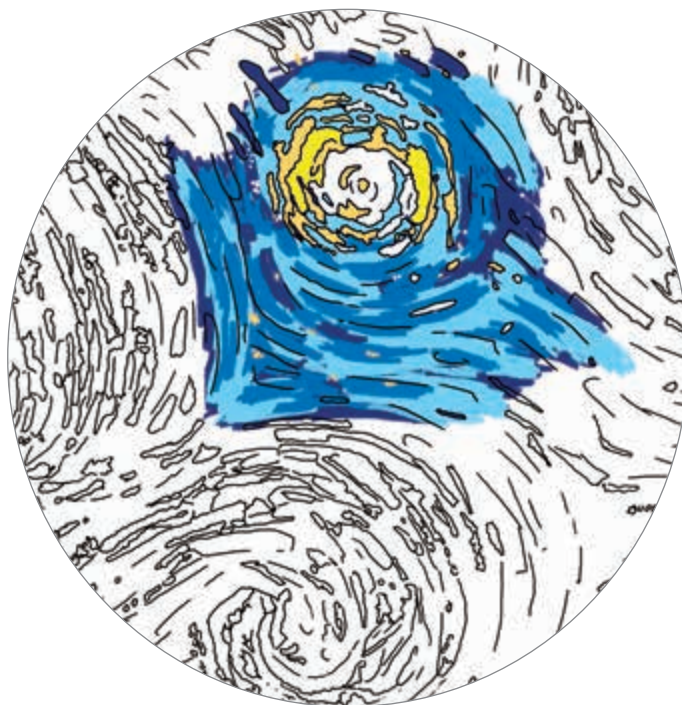

Ilustrace vychází z díla Vincenta van Gogha

Hvězdná noc, 1889

Olej na plátně, 73,7 × 92,1 cm,
Muzeum moderního umění, New York.

Vincent van Gogh
VYTVÓRTE SI VLASTNÍ UMĚLECKÁ DÍLA