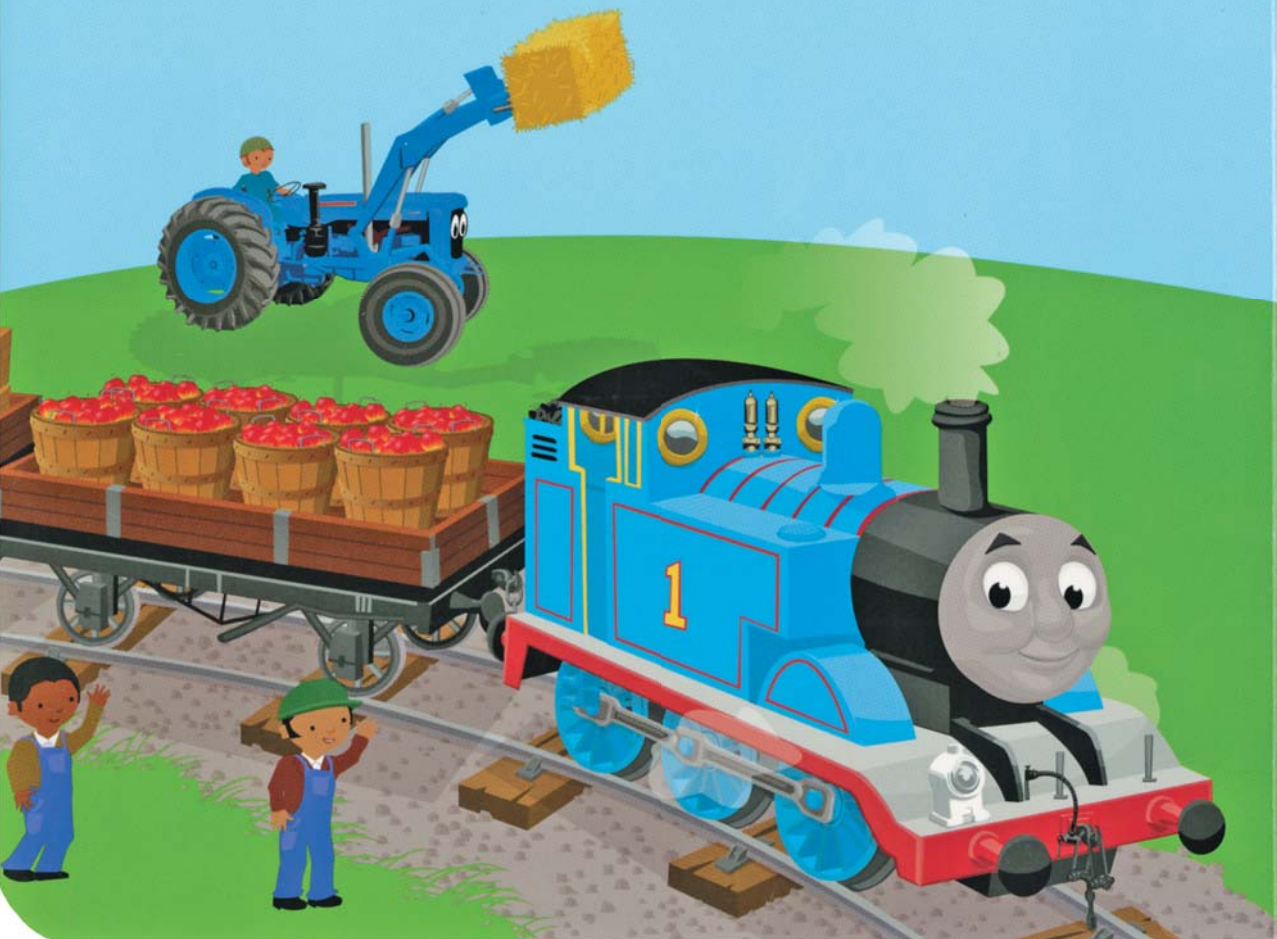

Tomáš usilovne pracuje na svojej trati.
Je to naozaj užitočný rušeň!

Akú farbu má Tomáš?