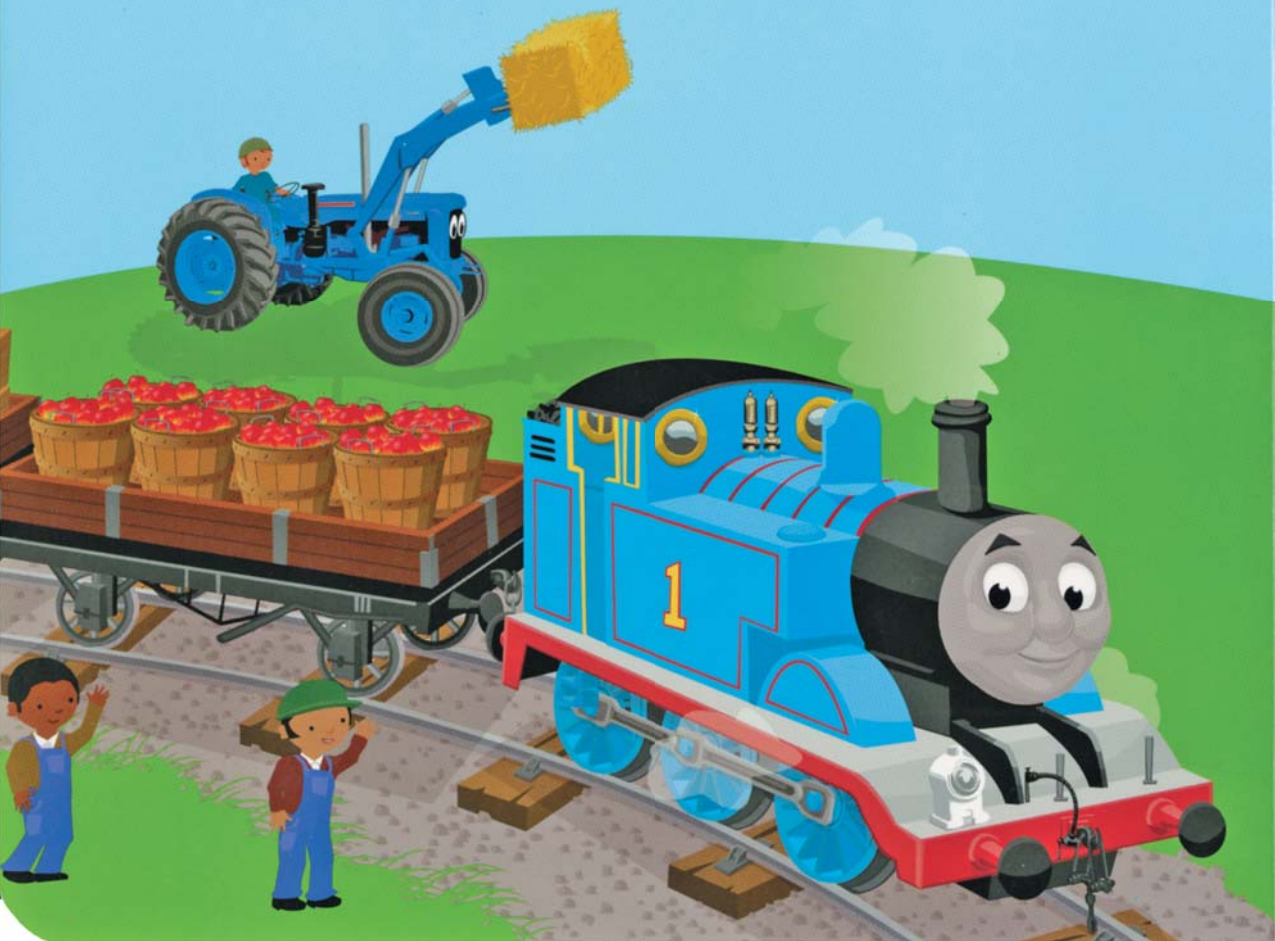

Tomáš usilovne pracuje na svojej trati.  
Je to naozaj užitočný rušeň!

Akú farbu má Tomáš?

**modrú**