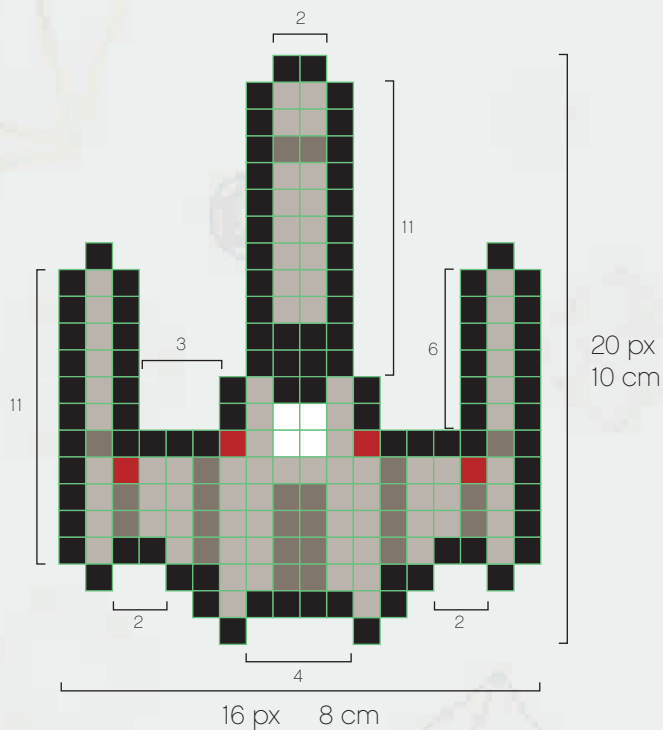

VESMÍRNÉ LODĚ

STÍHAČKA X-WING

208 PIXELŮ:

N	G24	G03
		
96	24	80
B	R24	
		
4	4	

SAMOLEPKY PRO
VYTVOŘENÍ TOHOTO
VZORU NAJDETE NA
ARCHU 12.

STÍHAČKA TIE

242 PIXELŮ:

N	B8	B44
		
118	46	57
B		
		
21		

SAMOLEPKY PRO
VYTVOŘENÍ TOHOTO
VZORU NAJDETE NA
ARCHU 12.

Označení samolepek je převzato z původní francouzské verze.

Mějte na paměti, že pixelové obrazce se snadno poškodí - proto je zbytečně dlouho nenamáčejte a nemyjte je v myčce.