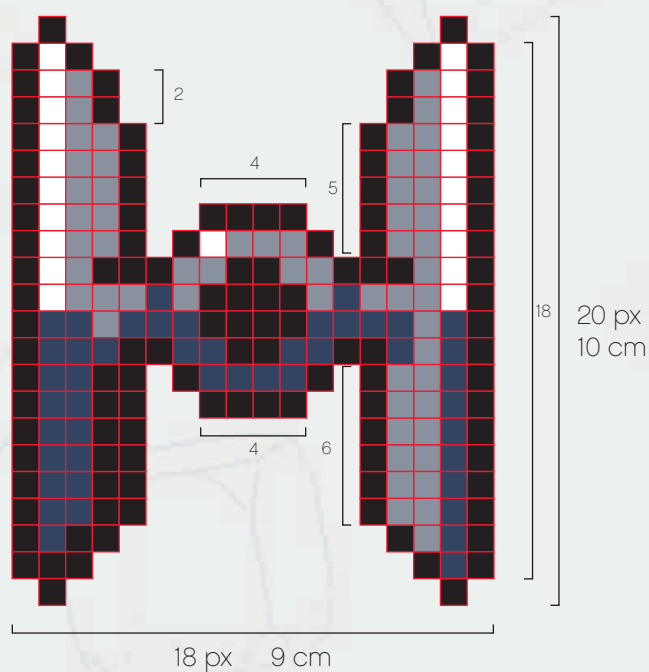

VESMÍRNÉ LODĚ

STÍHAČKA X-WING

208 PIXELŮ:

N	G24	G03
		
96	24	80
B	R24	
		
4	4	

SAMOLEPKY PRO
VYTVOŘENÍ TOHOTO
VZORU NAJDETE NA
ARCHU 12.

STÍHAČKA TIE

242 PIXELŮ:

N	B8	B44
		
118	46	57
B		
		
21		

SAMOLEPKY PRO
VYTVOŘENÍ TOHOTO
VZORU NAJDETE NA
ARCHU 12.

Označení samolepek je převzato z původní francouzské verze.

Mějte na paměti, že pixelové obrazce se snadno poškodí - proto je zbytečně dlouho nenamáčejte a nemyjte je v myčce.