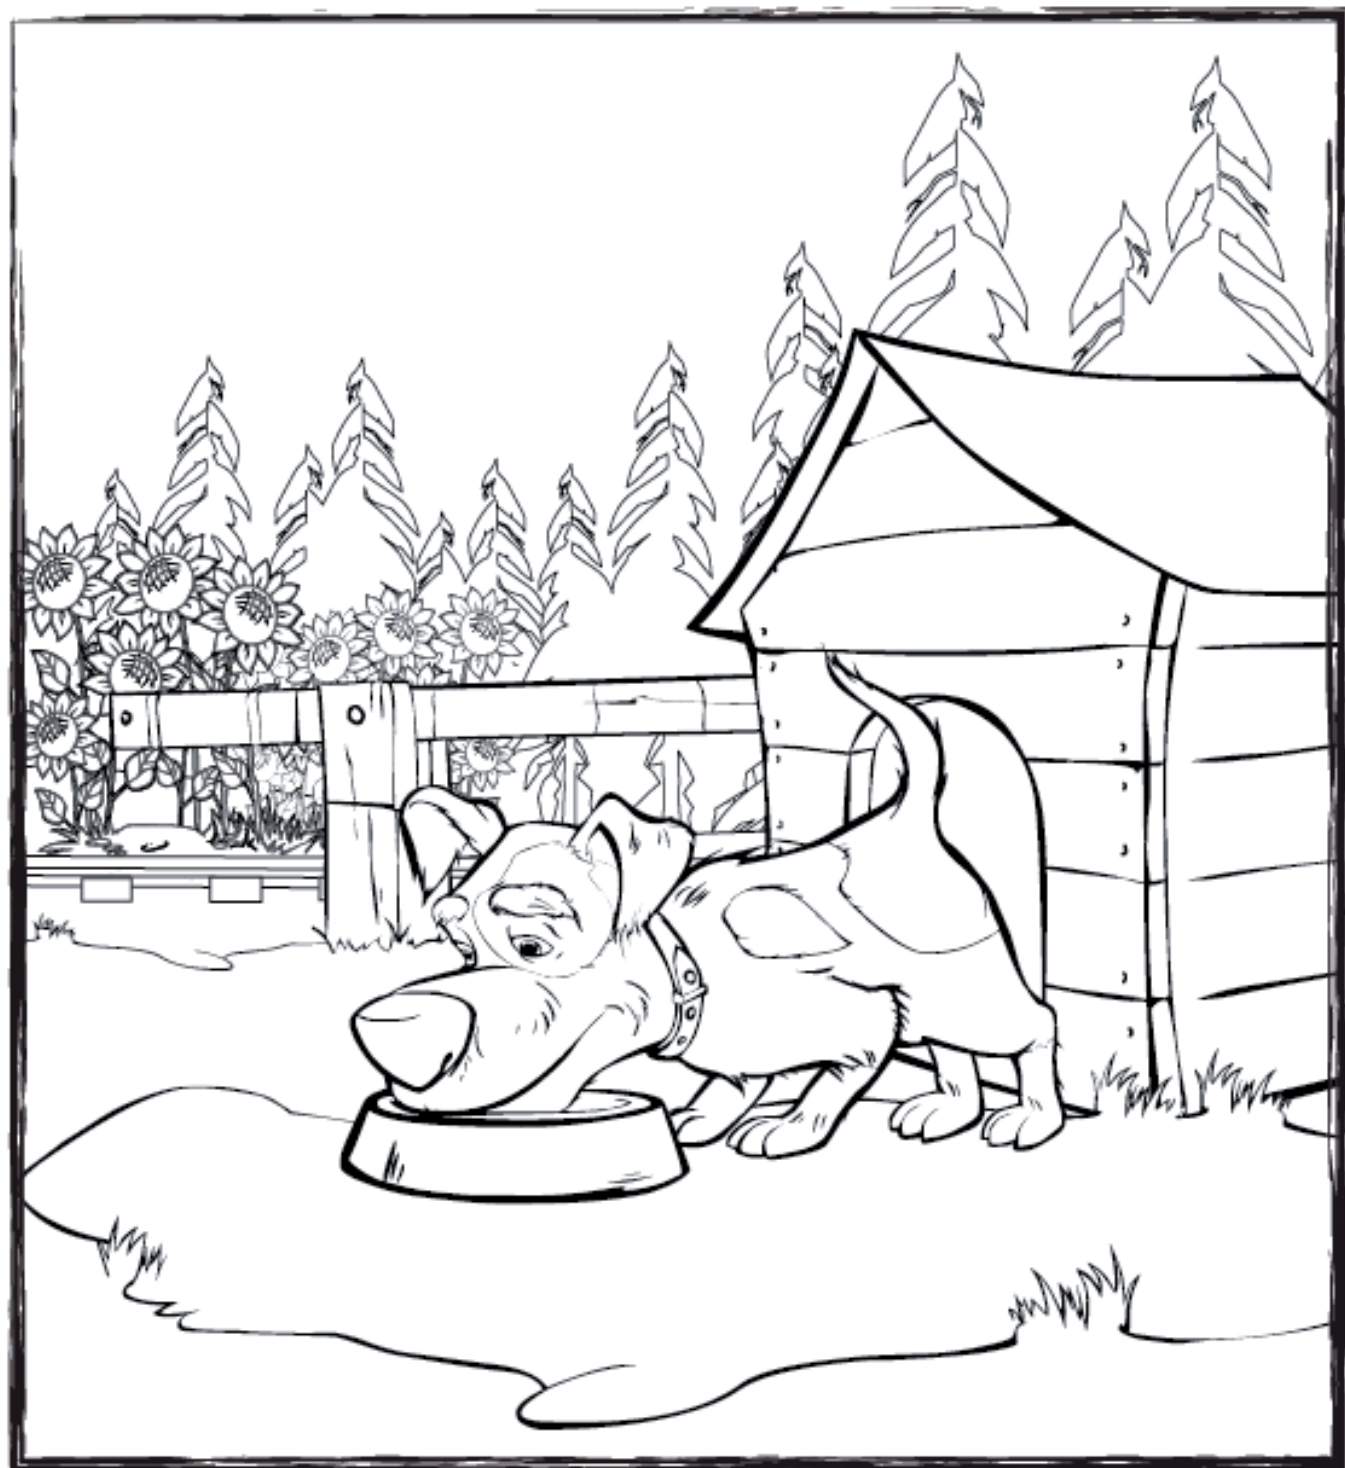

První setkání

Vyber správnou samolepku, nalep ji na označené místo a pak obrázek vybarvi.

To je ale vedro!

Vyber správnou samolepku, nalep ji
na označené místo a pak obrázek vybarvi.

**Máša se nasoukala do kbelíku a pak v něm seskákala ze schodů.
Byl to takový rámus, že kohout raději utekl!**

Vyber správnou samolepku, nalep ji na označené místo a pak obrázek vybarvi.

Vydala se za motýlem a najednou se ocitla na lesní louce.
Všude byla spousta barevných květin!

Vyber správnou samolepku, nalep ji na označené místo a pak obrázek vybarvi.

V lese žil dobrosrdečný medvěd. Zrovna si nalil šálek dobrého čaje a chystal se vypravit na ryby.

Vyber správnou samolepku, nalep ji na označené místo a pak obrázek vybarvi.

Máše se zalíbilo krásné červené jablko.
Vylezla na jabloň, aby ho mohla utrhnout.

Máša se totiž skutálela z kopce a medvědovi na zahrádce převrátila všechny úly. Včelám se to vůbec nelíbilo! Celý roj ji začal pronásledovat.

Vyber správnou samolepku, nalep ji na označené místo a pak obrázek vybarvi.