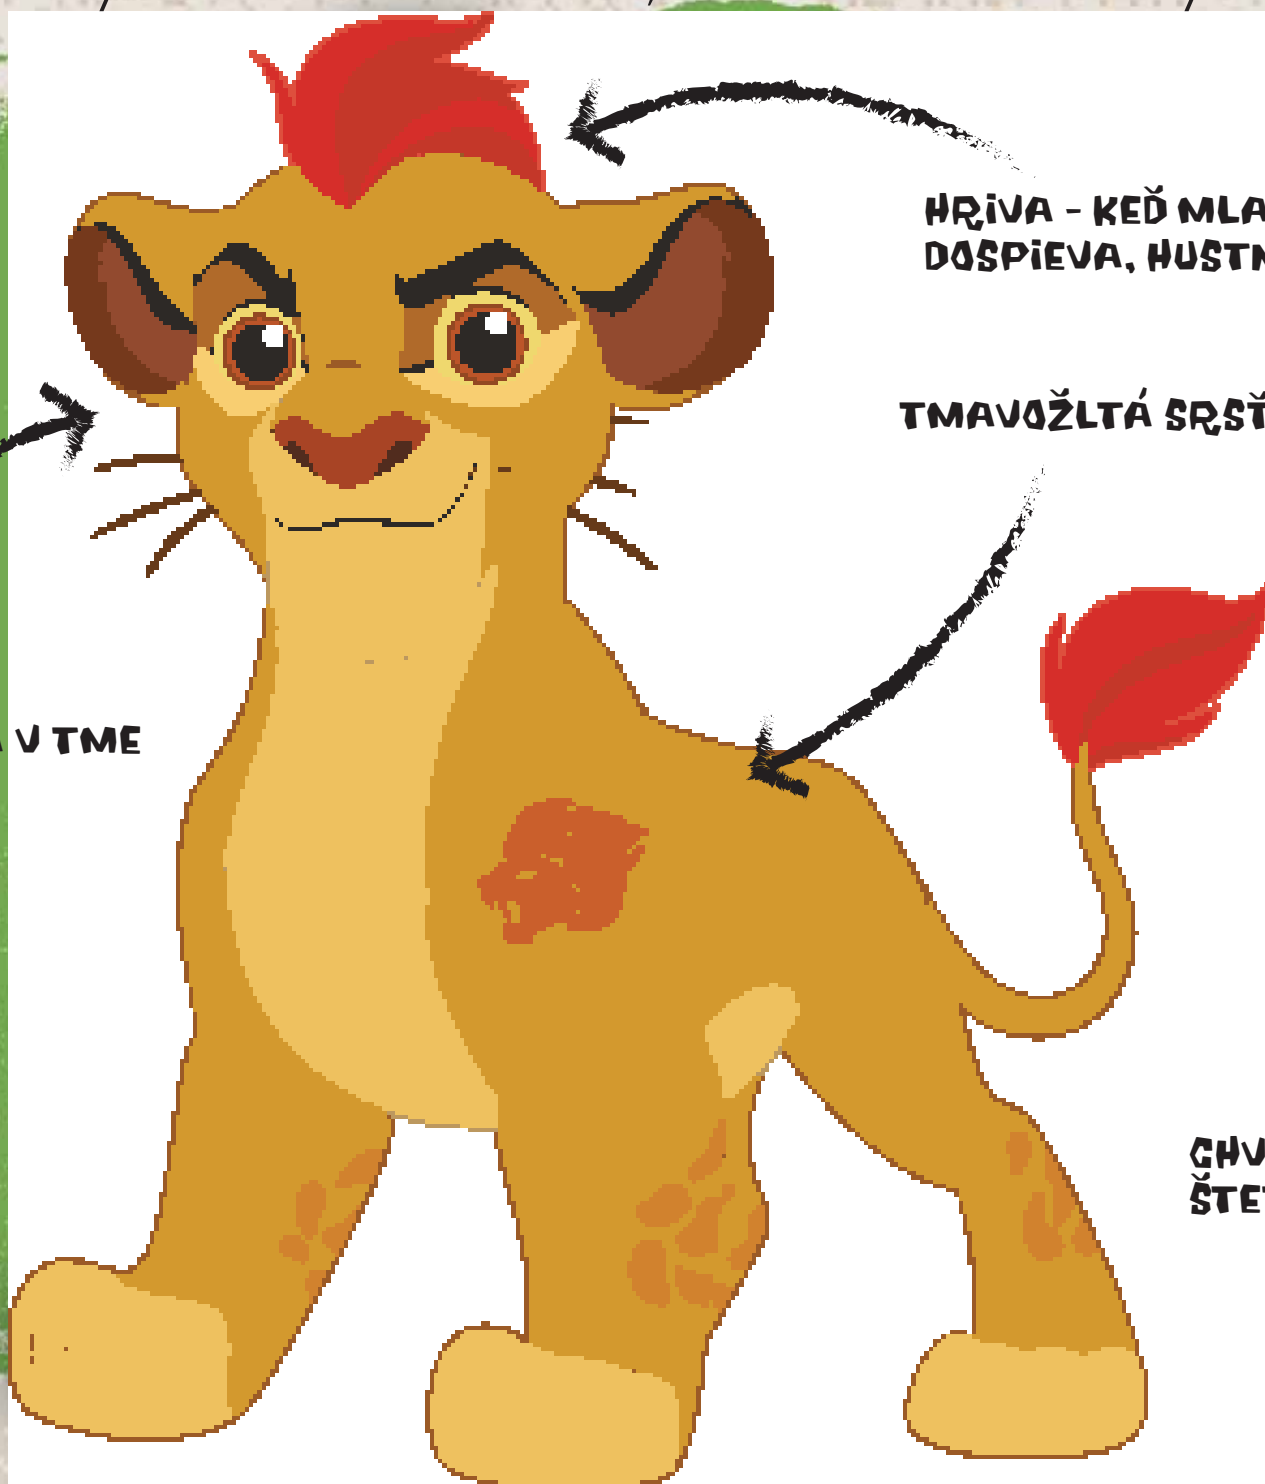

KION

DRUH: lev

ZVLÁŠTNOST: najdivokejší

ZAUJÍMAVOSTI: Levy sú na rozdiel od iných mačkovitých šeliem družné a verné. Žijú v svorkách, ktoré tvoria levice, levíčatá a niekoľko dospelých levov. O lov pre svorku sa väčšinou starajú levice, pretože sú štíhlejšie a svižnejšie než mohutné levy. Leví rev môžeme počuť až do diaľky 8 kilometrov. Simbov syn Kion veľmi dobre vie, akú silu v sebe rev skrýva.

OČI, KTORÉ VIDIA V TME

HRIVA - KEĎ MLADÝ LEV
DOSPIEVA, HUŠTNE A TMAVNE

TMAVOŽLTÁ SRŠŤ

CHVOST ZAKONČENÝ
ŠETKOU CHLPOV

FULI

DRUH: gepard

ZVLÁŠTNOSŤ: najrýchlejší

ZAUJÍMAVOSŤ: Gepardy môžu dosiahnuť rýchlosť až 120 km/h a sú najrýchlejší bežci na súši. Nerevú ako levy, ale vydávajú iné zvuky, napríklad pradú, vrčia a vrnia. Gepardice rady žijú a lovia osamote, a tak niet divu, že Fuli je taká samostatná!