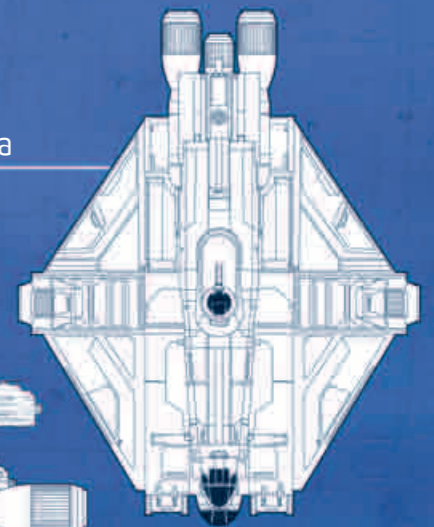

ŠPIÓN IMPÉRIA

Inkvizitor je špión, citlivý k Síle. Jeho úkolem je vystopovat rytíře Jedi, kteří ještě zůstali naživu. Prohlédni si obrázky dole na této stránce a najdi ten, který je shodný s velkým obrázkem nad ním.

1

2

3

SEZNAM SE S *DUCHEM*

Duch je velká vesmírná loď, s níž stateční Povstalci čelí imperiální flotile. Nalepte samolepku s *Duchem*, přečtěte si informace, a poznejte tak blíže tuto superrychlou loď.

**POVSTALCI
PROTI IMPÉRIU**

Čelní pohled

Pohled shora

Přelud

Boční pohled

Duch je upravená koreliánská nákladní loď (tzv. „frachták“) UCX-100. Pod kokpitem a uprostřed lodi má střelny. Uzadu nese další, přídatnou loď zvanou Přelud. Kapitánkou lodi je Hera Syndulla a posádku tvoří: Kanan Jarrus, Zeb Orrelios, droid Chopper, Sabine Wren a občas i Ezra Bridger.