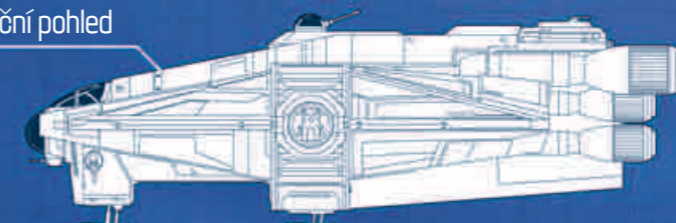

ŠPIÓN IMPÉRIA

Inkvizitor je špión, citlivý k Síle. Jeho úkolem je vystopovat rytíře Jedi, kteří ještě zůstali naživu. Prohlédni si obrázky dole na této stránce a najdi ten, který je shodný s velkým obrázkem nad ním.

Čelní pohled

Pohled shora

Přelud

Boční pohled

Duch je upravená koreliánská nákladní loď (tzv. „frachták“) UCX-100. Pod kokpitem a uprostřed lodi má střelny. Uzadu nese další, přídatnou loď zvanou Přelud. Kapitánkou lodi je Hera Syndulla a posádku tvoří: Kanan Jarrus, Zeb Orrelios, droid Chopper, Sabine Wren a občas i Ezra Bridger.