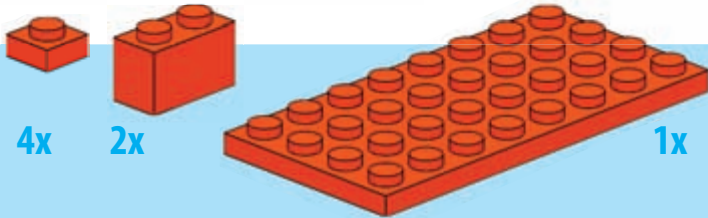

Dopravní prostředky