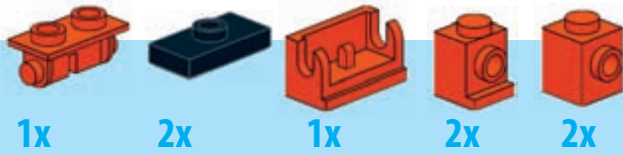

Dopravní prostředky

3

4