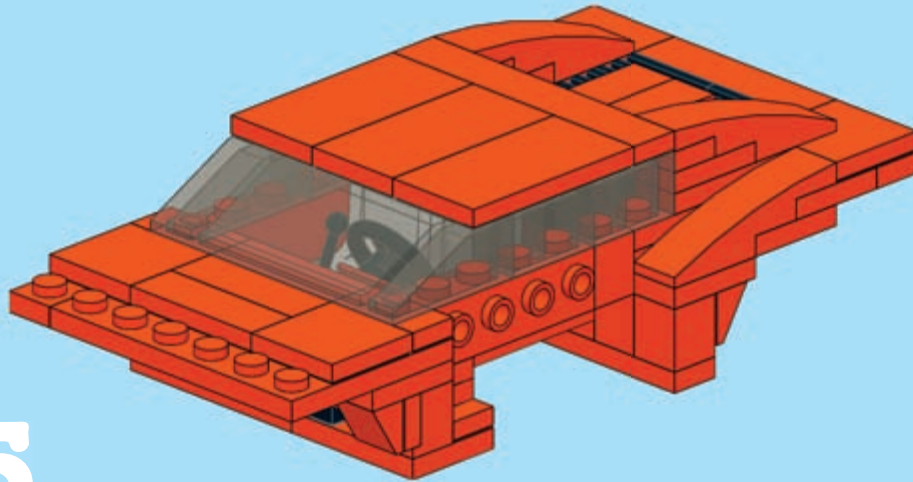

Dopravní prostředky

1x

14

3x

1x

15