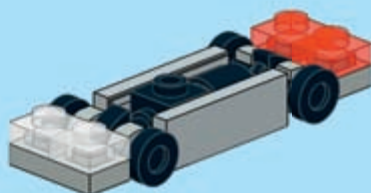

Postavte si město

2x

3

2x

2x

2x

4