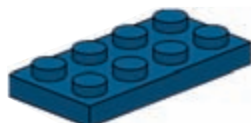

V roli garážových vrat jsme použili kostky s žebrováním neboli takzvané „mřížky chladiče“. Ty mají z jedné strany vodorovné a z druhé strany svislé žebrování a jsou k dispozici v mnoha různých barvách. Výborně se hodí nejen na zmíněná garážová vrata nebo třeba žaluzie, ale také na některé detaily ze železniční dopravy, jako jsou například stěny kontejnerů.

2x

2x

1x

2x

1x

1x

2x

Počet	Barva	Č. dílu	Název dílu
2	Černá	48729	Tyčka délky 1,5 se svorkou
1	Černá	3062b	Válec 1x1 s dutým výstupkem
1	Černá	4733	Kostka 1x1 s výstupky po všech stranách
2	Transparentní červená	3024	Destička 1x1
2	Transparentní čirá	3024	Destička 1x1
2	Světle šedá	60470	Destička 1x2 se dvěma svorkami vodorovnými
1	Transparentní čirá	3022	Destička 2x2
1	Tmavě modrá	3024	Destička 2x4
2	Transparentní čirá	54200	Šikmá 31, 1x1x2/3
2	Tmavě modrá	54200	Šikmá 31, 1x1x2/3
1	Tmavě modrá	3069b	Dlaždice 1x2 s drážkou
2	Světle modrošedá	63864	Dlaždice 1x3 s drážkou
2	Tmavě modrá	3068b	Dlaždice 2x2 s drážkou
2	Černá	2496	Dvojkolí