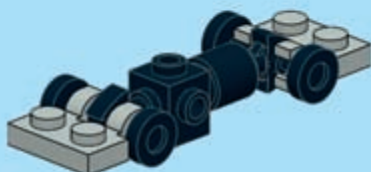

Postavte si město

2x